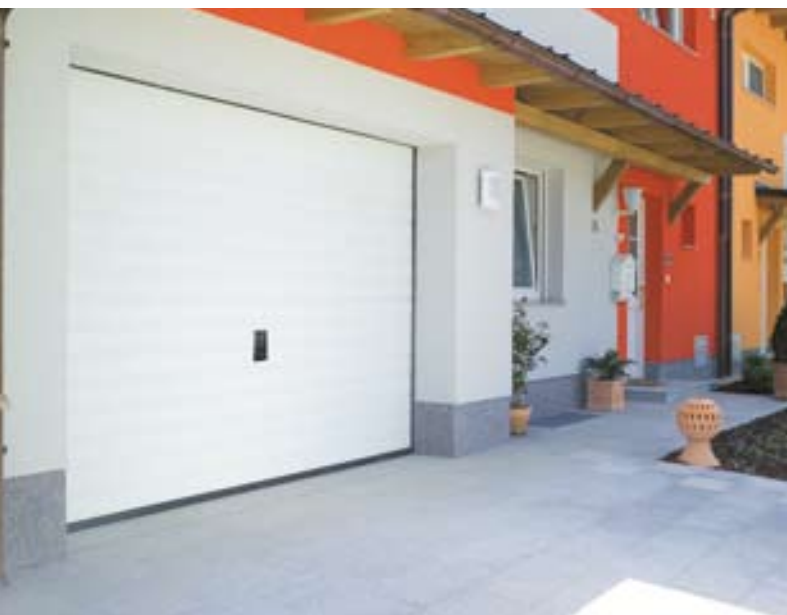

EUROTREND-ISO

Sus: **EUROLINE-ISO Automatic** în alb aluminiu, asemănător cu RAL 9006
Jos: **EUROLINE-ISO** în alb, asemănător cu RAL 9016