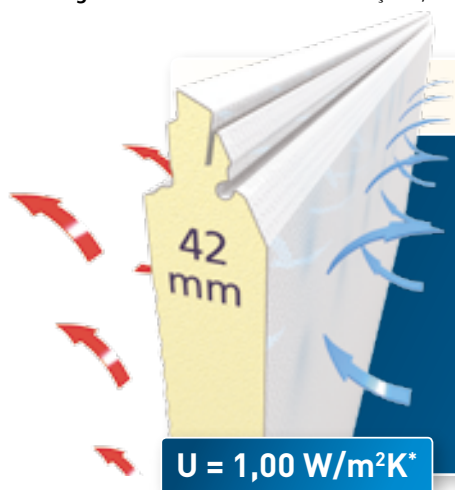

AVANTAJUL TĂU

Cea mai bună izolare

La g60 nu s-a economisit la nimic. (Mai ales la material!) Grosimea panourilor este de 42 mm. Această stabilitate garantează o mare capacitate de încărcare și durabilitate, inclusiv termoizolare față de modificarea condițiilor climatice: o izolație masivă asigură o bună izolare împotriva frigului și a căldurii, menține stabilă temperatura interioară și economisește energie.