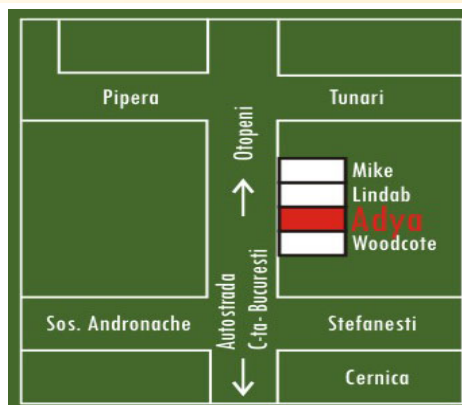

Birloveanu Viorel - tel. 0752.116.317; 0724.311.437; comenzi@usi-porta.ro, www.usi-porta.ro
Șoseaua de Centură nr. 6, Ștefănești de Jos, Ilfov

fredmansky

05/07FI Änderungen vorbehalten.
Farbabweichungen durch das Druckverfahren sind möglich.